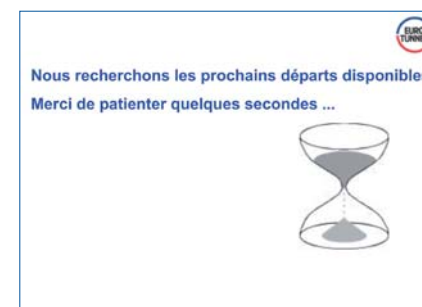

Notre système recherche les meilleures options pour votre voyage.