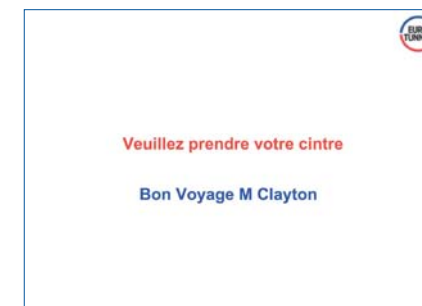

Pensez à accrocher le cintre à votre rétroviseur.

A votre retour, il vous suffit de suivre les mêmes instructions pour imprimer votre titre de transport.

Si vous rencontrez des difficultés lors de l'utilisation des bornes d'enregistrement, appuyez sur le bouton **i** sur le côté de l'écran pour qu'un agent vous guide jusqu'à l'obtention de votre titre de transport.

Pour en savoir plus et pour une démonstration du fonctionnement des bornes d'enregistrement automatiques, consultez eurotunnel.com/enregistrement.

Nous espérons que vous apprécierez les avantages de ce service et vous souhaitons une agréable traversée.

eurotunnel.com

Le choix naturel pour traverser la Manche en voiture